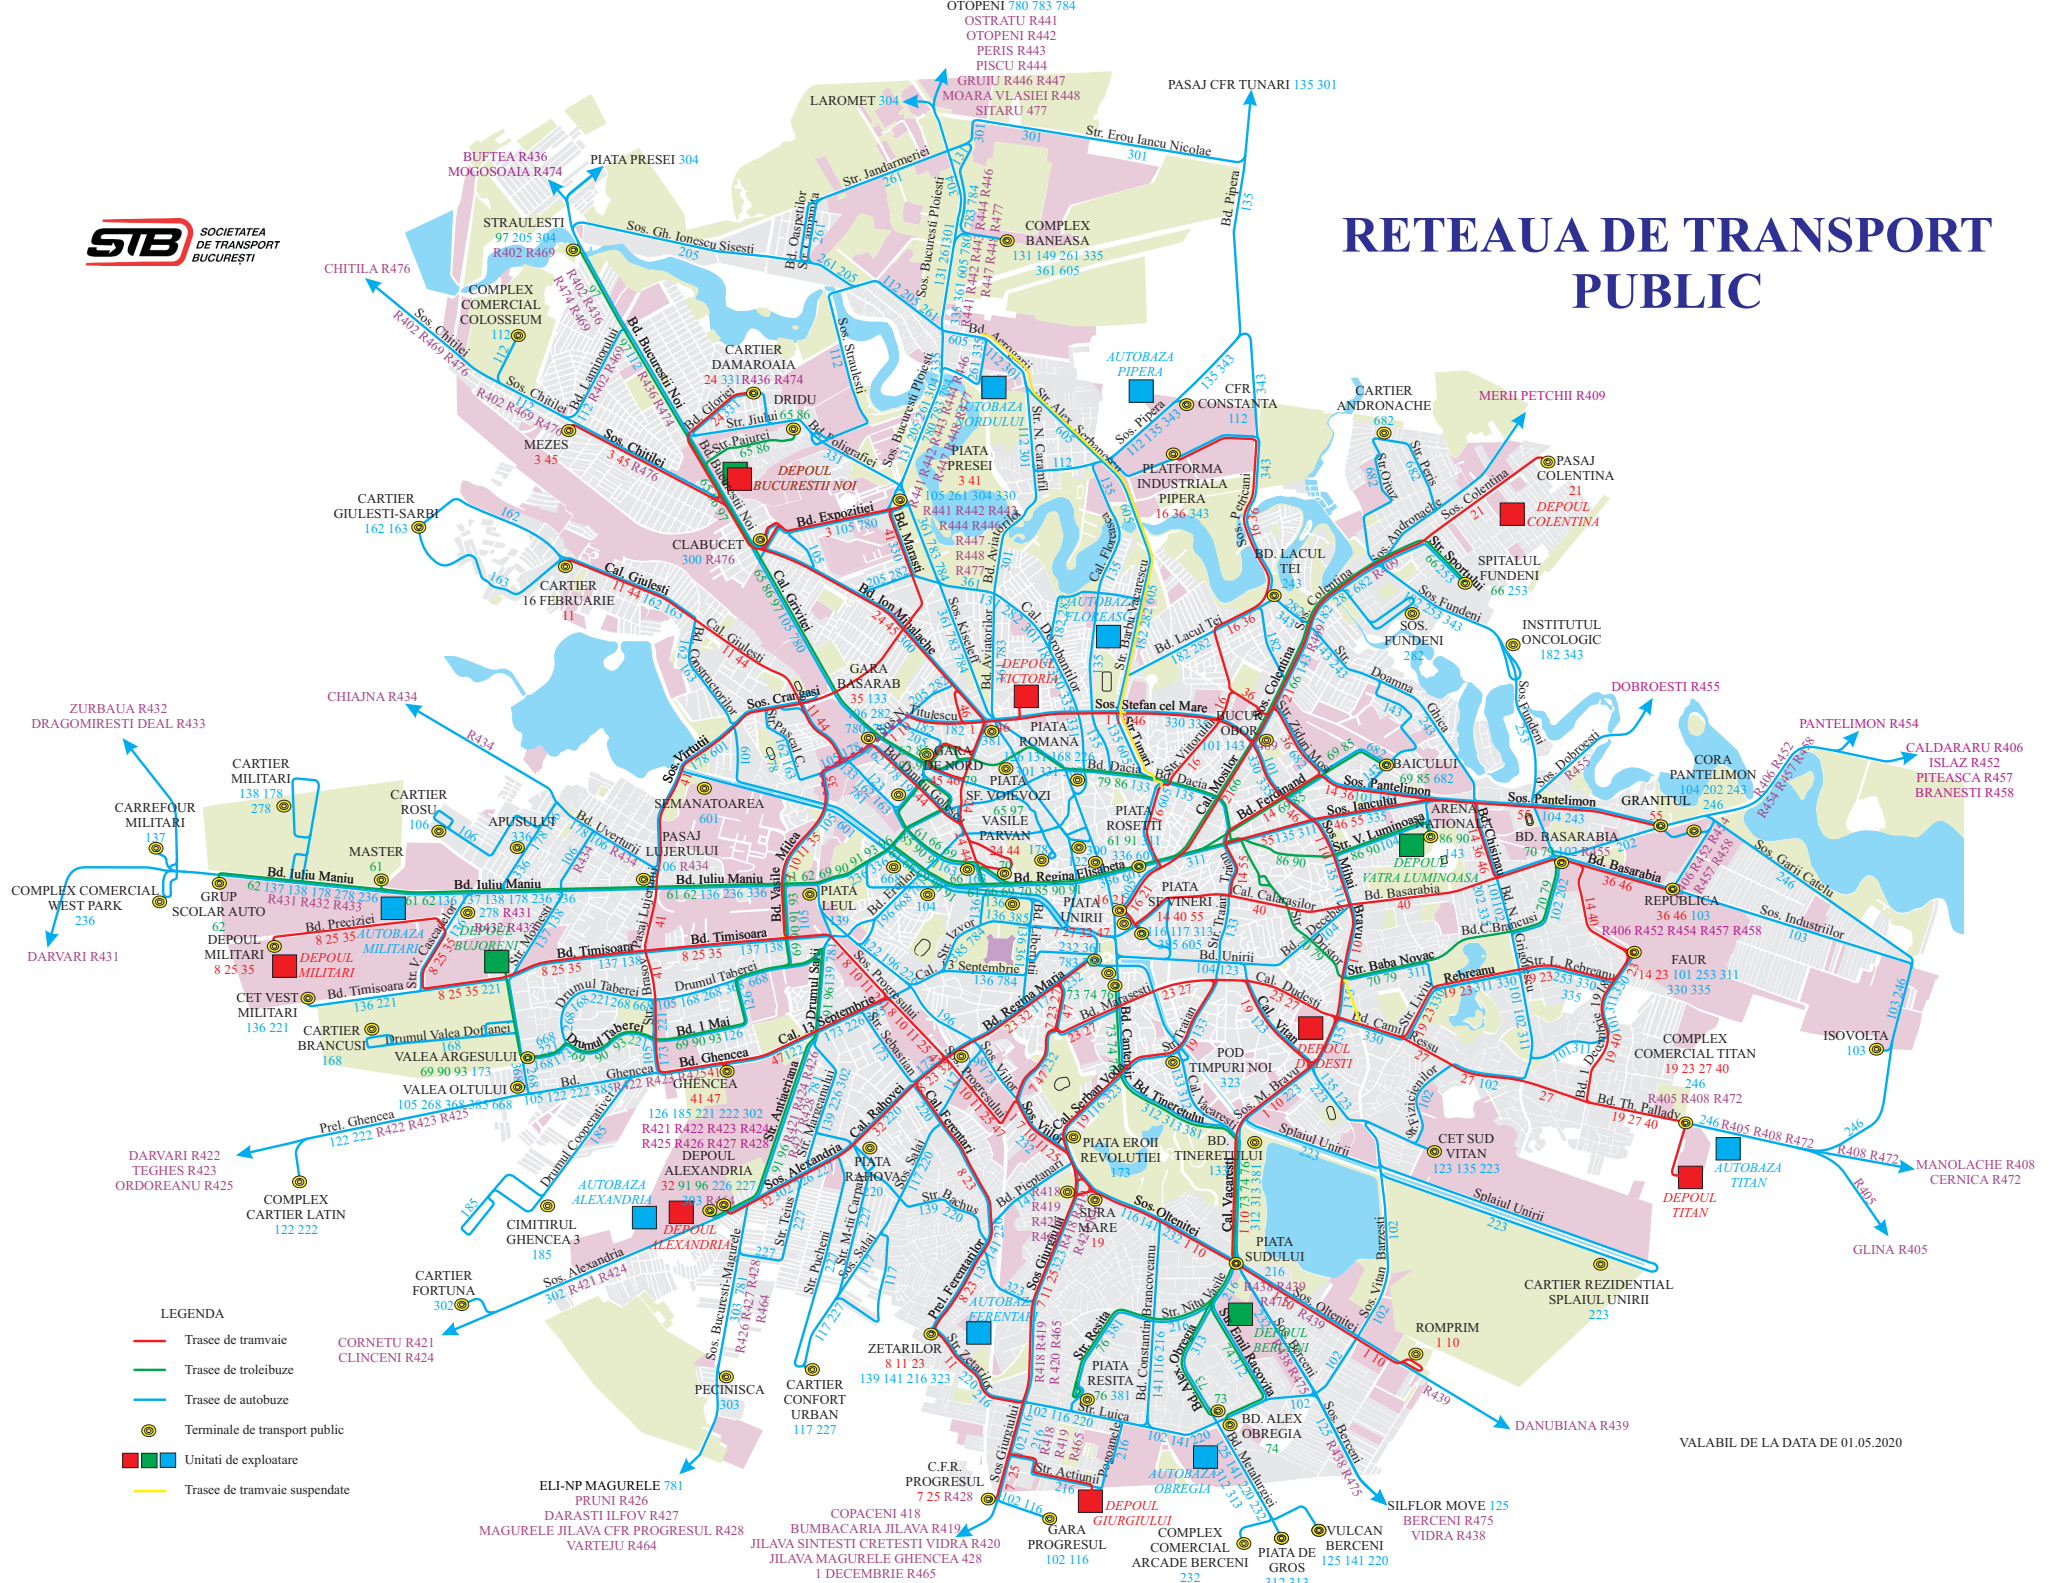

RETEAUA DE TRANSPORT PUBLIC

- LEGENDA
- Trasee de tramvaie
 - Trasee de troleibuz
 - Trasee de autobuz
 - Terminale de transport public
 - Unitati de exploatare
 - Trasee de tramvaie suspendate

VALABIL DE LA DATA DE 01.05.2020