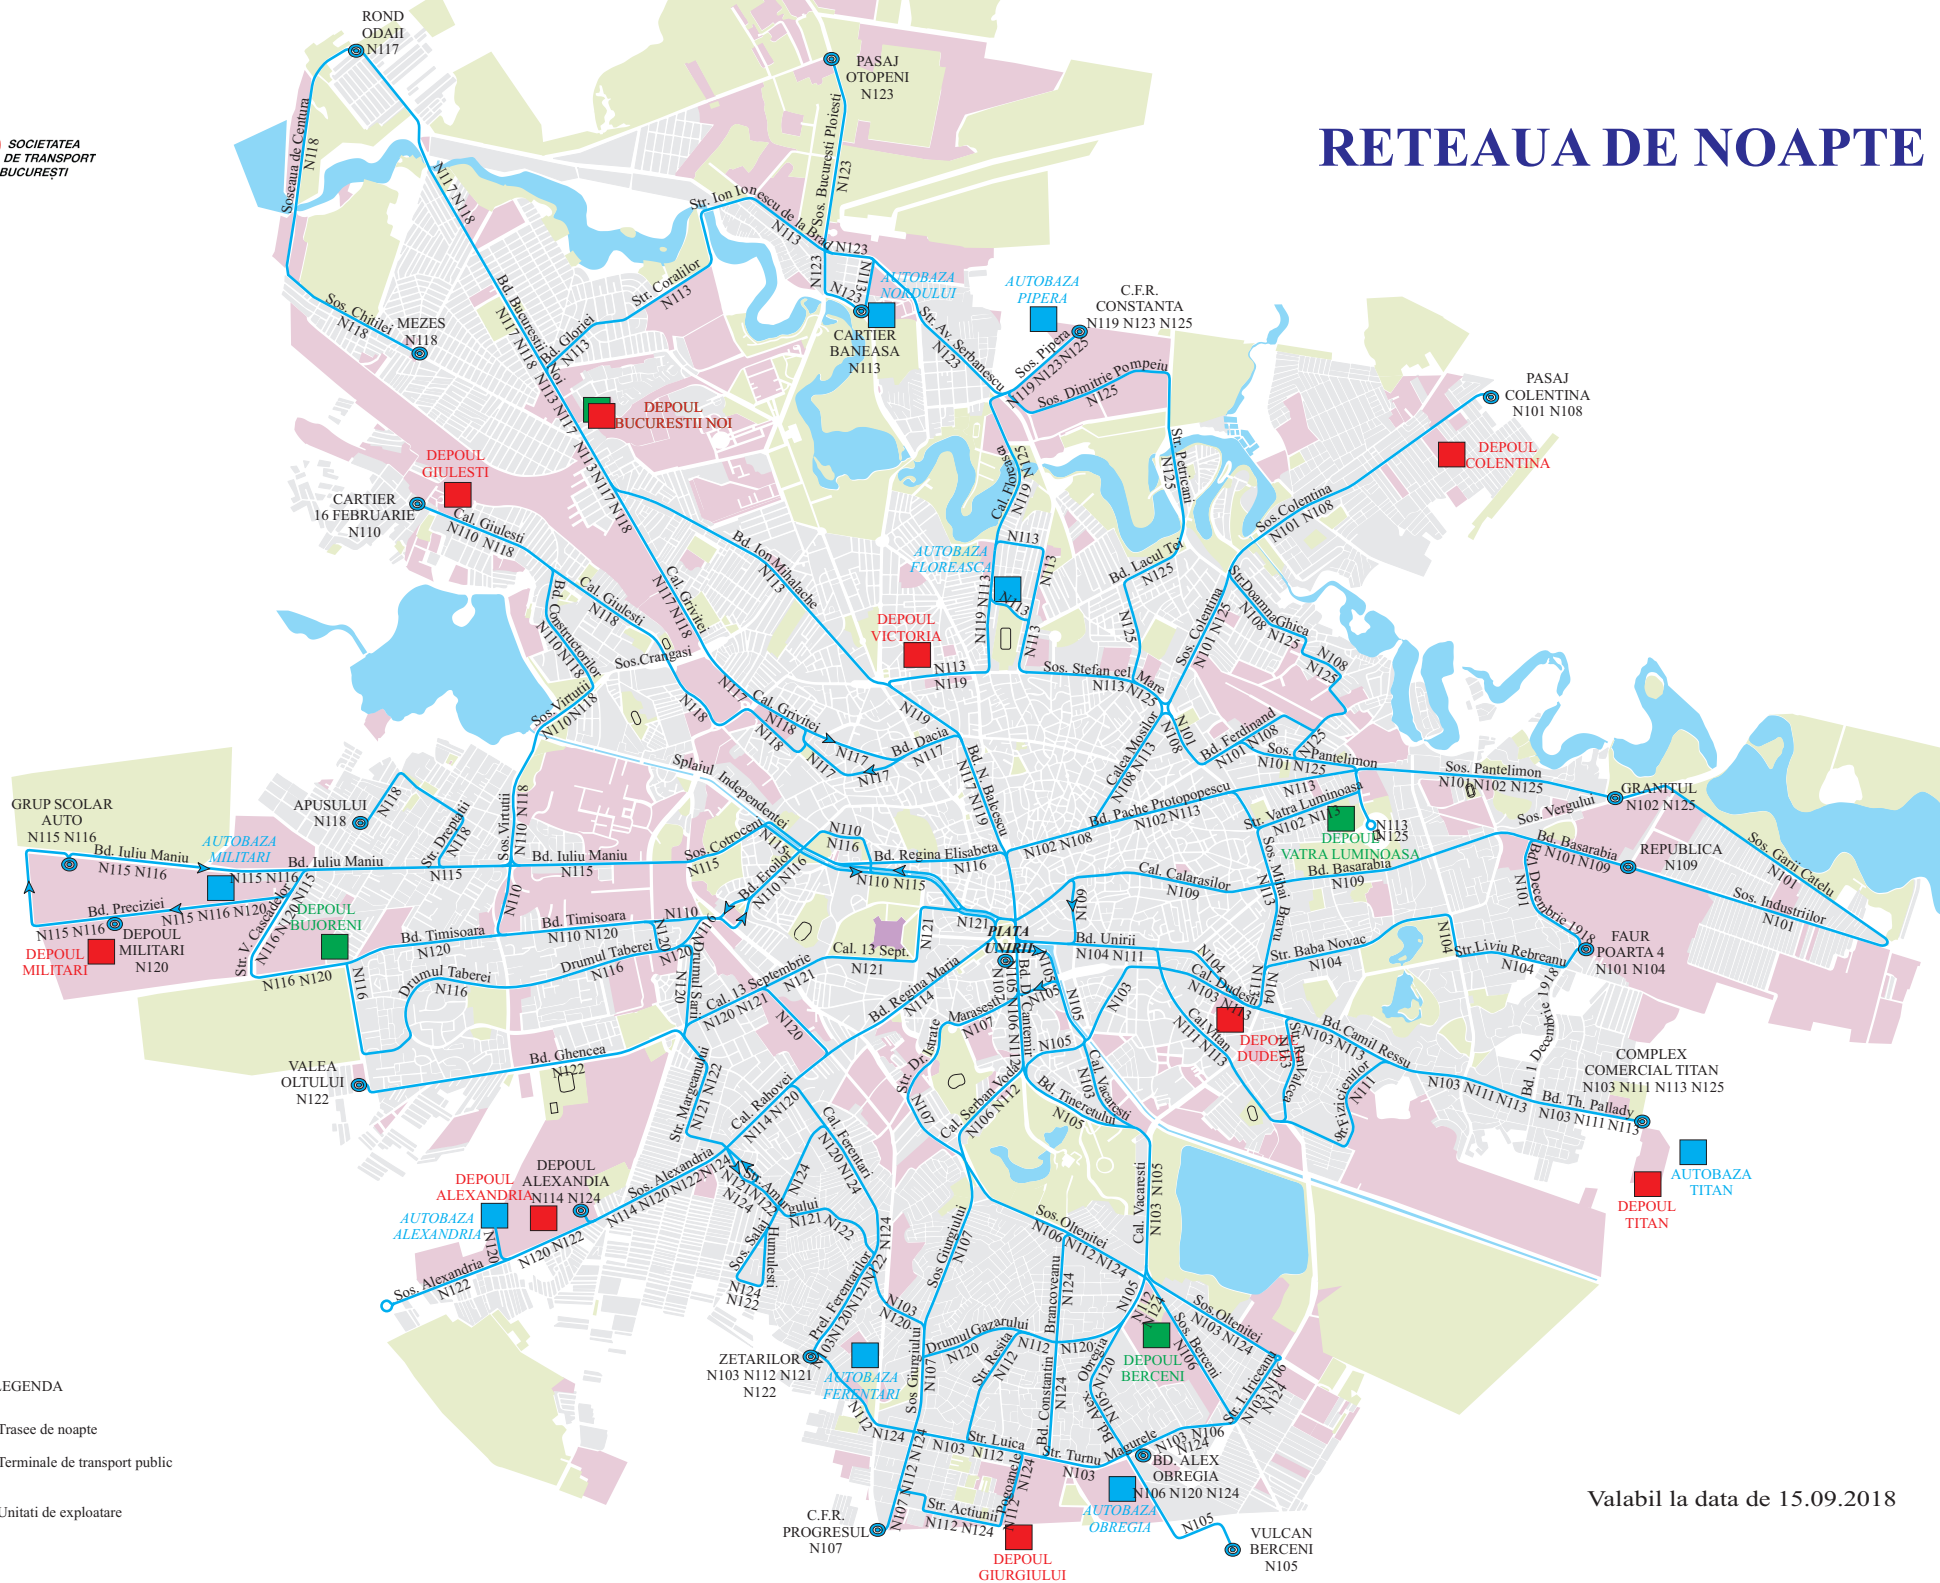

RETEAUA DE NOAPTE

- LEGENDA
- Trasee de noapte
 - Terminale de transport public
 - ■ ■ Unitati de exploatare